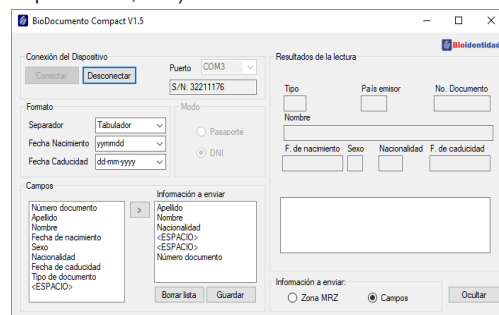

Fácil configuración

El formato de salida de los datos leídos puede ser configurado a su gusto (orden de los campos, formato de la fecha, caracteres separadores, etc.)

Ventana de configuración

DOCUMENTOS LEÍDOS

Todo tipo de documento que tenga zona de lectura mecánica (MRZ - Machine Readable Zone) de la Organización de Aviación Civil Internacional (OACI / ICAO), tales como pasaporte, DNI, cédula, visa, documento de viaje, título de residencia, etc.

NORMAS TÉCNICAS
ICAO 9303 (OACI 9303). ISO 7810.

VELOCIDAD DE LECTURA
Menor a 1 segundo.

FORMATO DE SALIDA DE DATOS LEIDOS
Configurable según necesidad del cliente.

PROGRAMAS COMPATIBLES
Compatible con cualquier programa que permita ingresar datos.

COMUNICACIÓN Y ALIMENTACIÓN USB 2.0

INDICADORES VISUALES LEDs.

RANGO TEMPERATURAS DE OPERACION
0° a +50°C

DIMENSIONES
14cmx 9cm x 9cm

SISTEMAS OPERATIVOS SOPORTADOS
Windows 10, 8, 7, Vista, XP. Linux. Android.